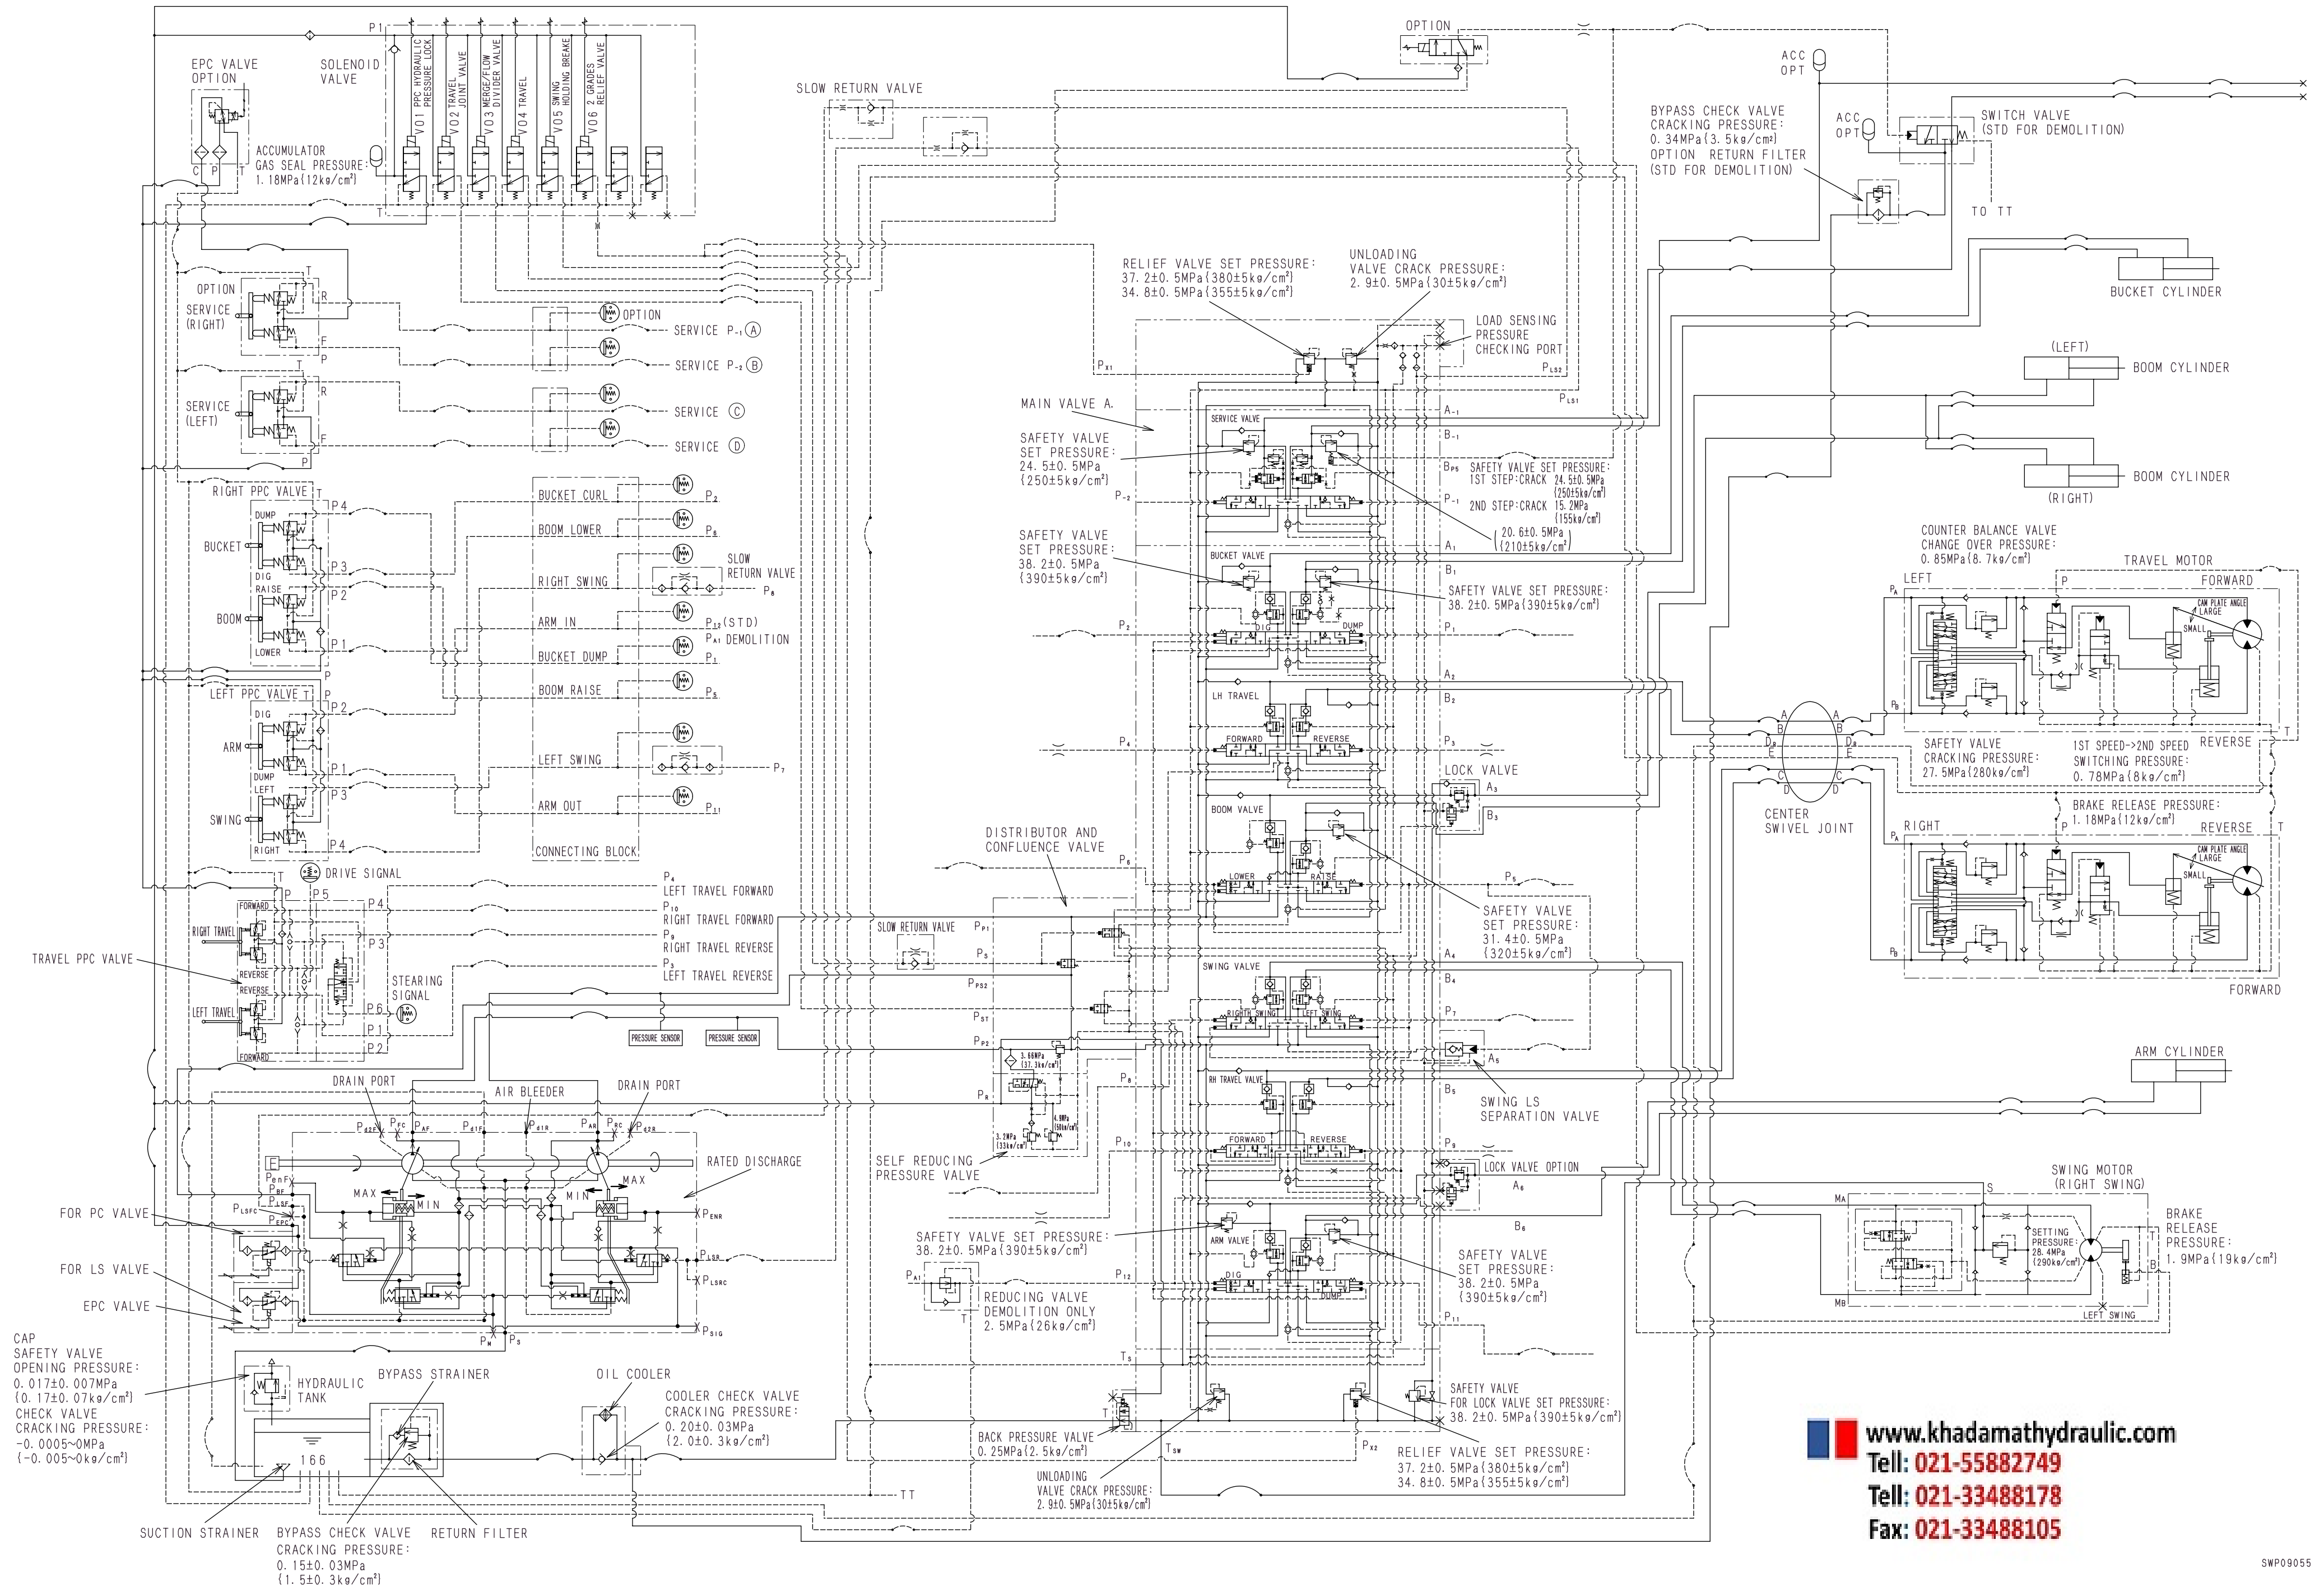

HYDRAULIC CIRCUIT DIAGRAM

PC220-7, PC220LC-7

www.khadamathydraulic.com
 Tell: 021-55882749
 Tell: 021-33488178
 Fax: 021-33488105